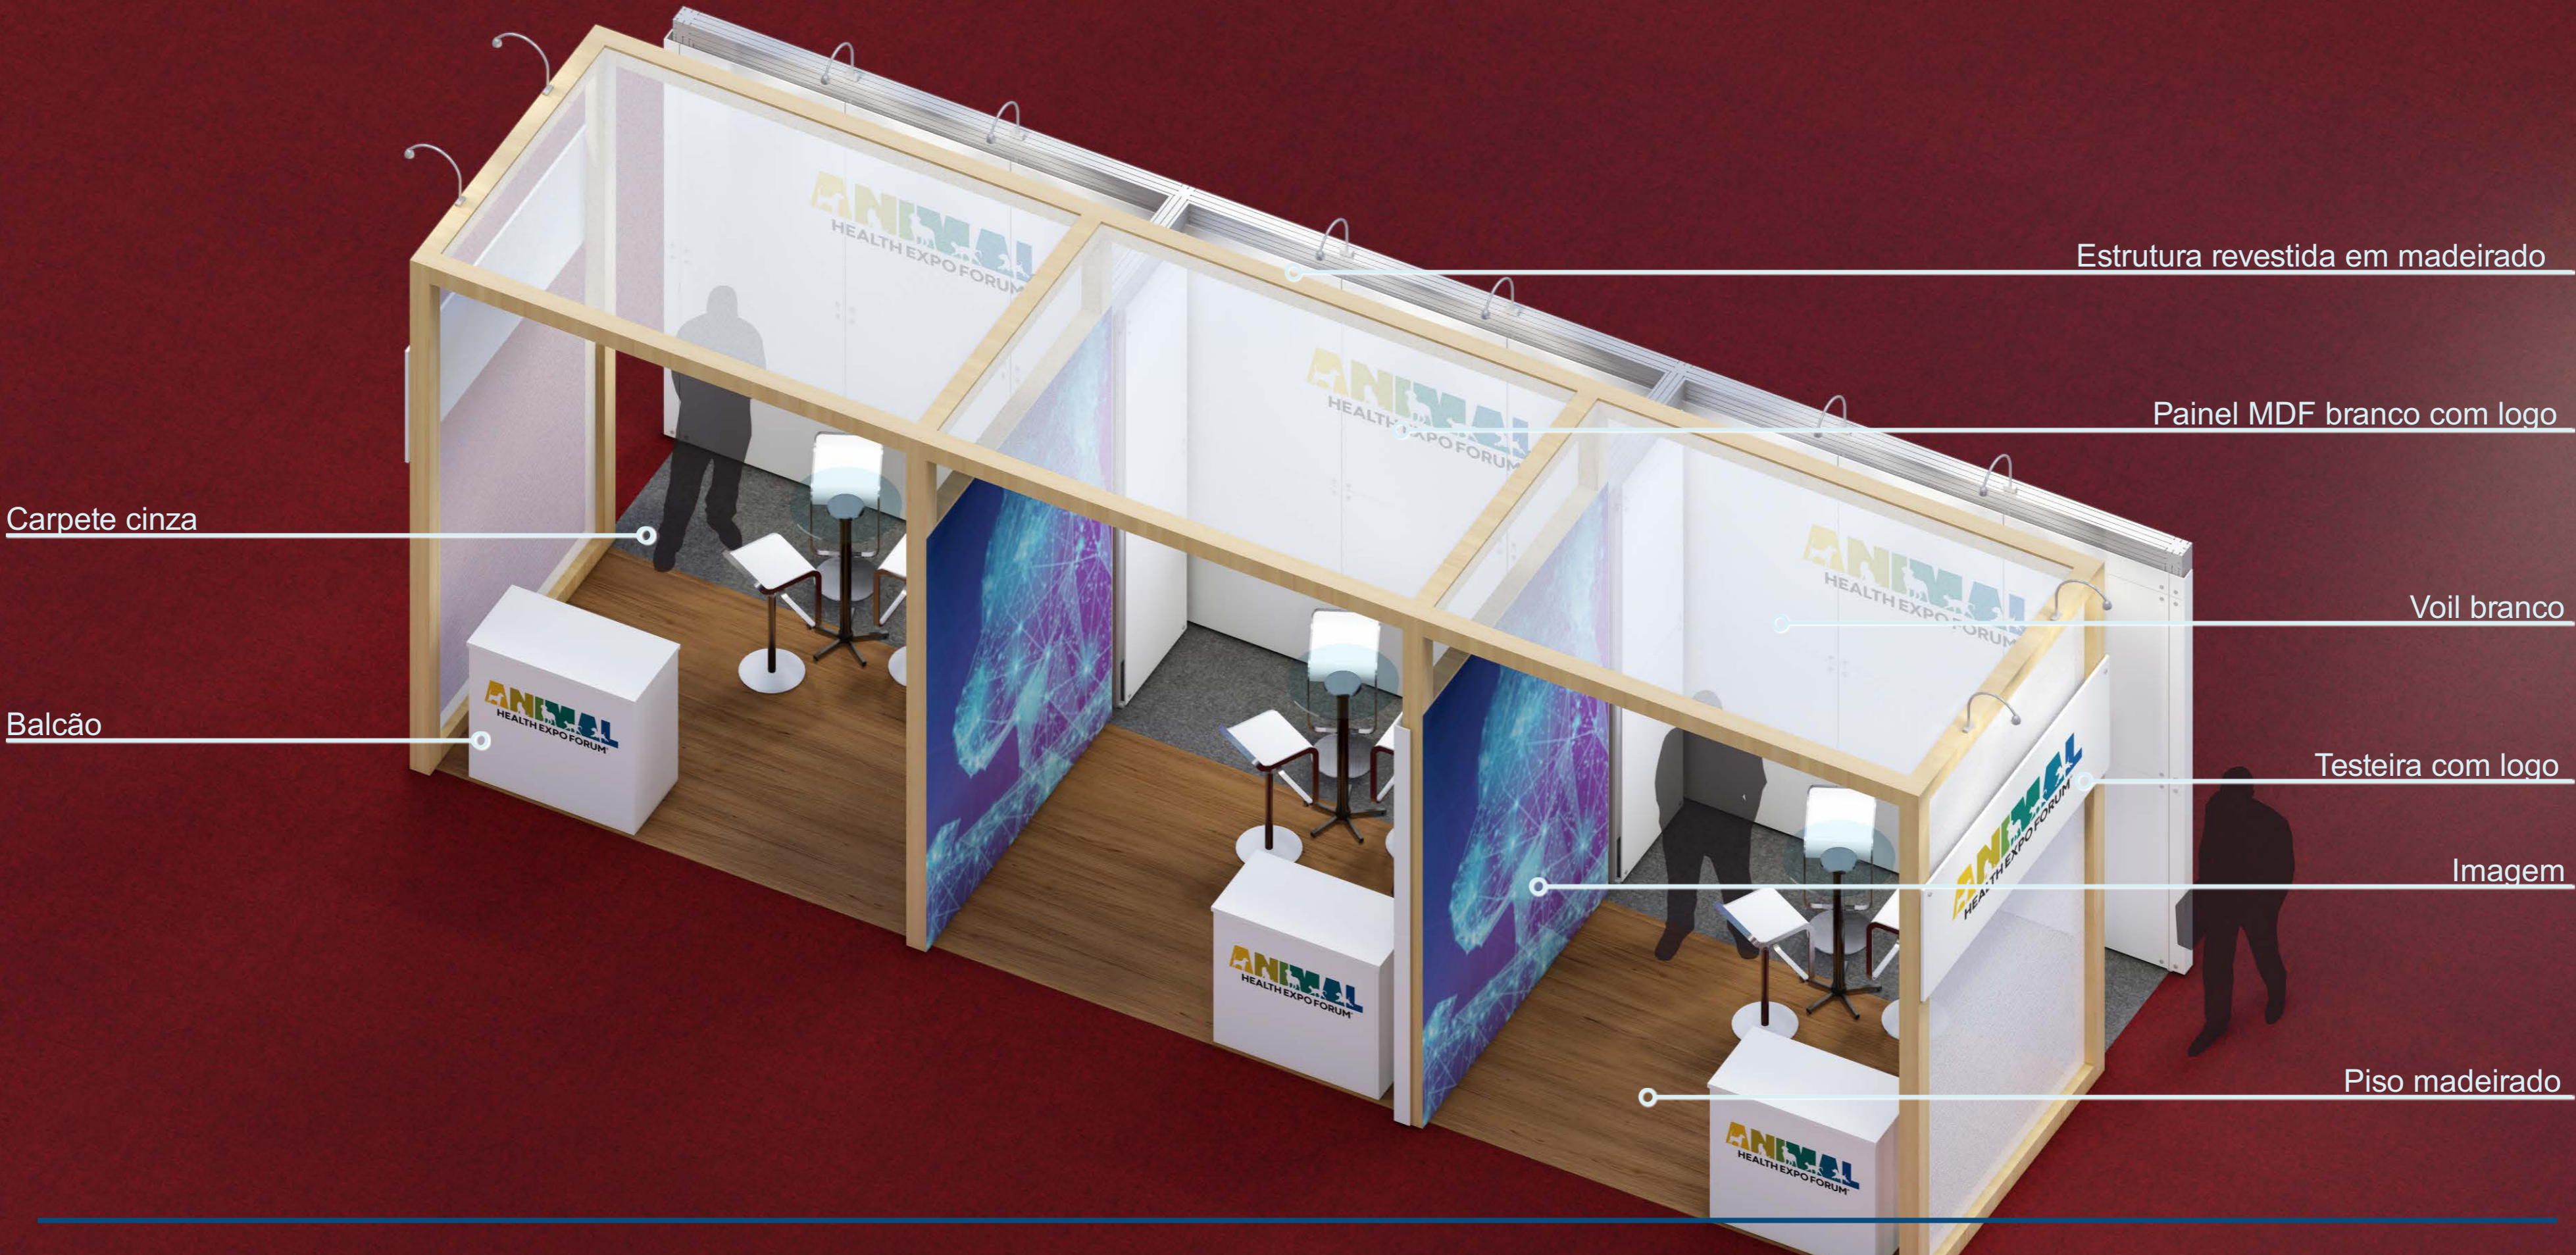

ANIMAL HEALTH EXPO FORUM 2025

18 a 20 de Fevereiro no Expo Center Norte
Pavilhão Amarelo São Paulo / SP - Brasil

modelo 9m²
planta baixa

Carpete cinza

Balcão

Estrutura revestida em madeirado

Painel MDF branco com logo

Voil branco

Testeira com logo

Imagem

Piso madeirado

ANIMAL HEALTH EXPO FORUM 2025

18 a 20 de Fevereiro no Expo Center Norte
Pavilhão Amarelo São Paulo / SP - Brasil

modelo 9m²
planta baixa